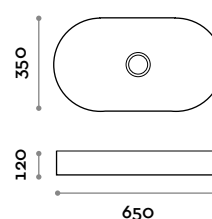

Shape

Lavabo en céramique. Installation à poser avec bonde en céramique à écoulement libre

Lavabo

Coloris mats

A
Blanc

B
Anthracite

C
Jaune

D
Vert

E
Gris

F
Bleu clair

G
Marron

SHAPE60

Lavabo rectangulaire en céramique

SHAPE40

Lavabo rond en céramique

SHAPE65

Lavabo ovale en céramique

Mitigeur

CRL
Chromé

C03
Blanc

C04
Noir

IX
Inox brossé

RUBIO2

Mitigeur monocommande sur plan pour lavabo, commande à manette