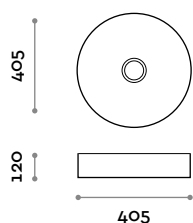

E
Gris

F
Bleu clair

G
Marron

SHAPE60

Lavabo rectangulaire en céramique

SHAPE40

Lavabo rond en céramique

SHAPE65

Lavabo ovale en céramique

Mitigeur

CRL
Chromé

C03
Blanc

C04
Noir

IX
Inox brossé

RUBIO2

Mitigeur monocommande sur plan pour lavabo, commande à manette