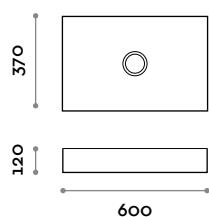

E
Gris

F
Bleu clair

G
Marron

SHAPE60

Lavabo rectangulaire en céramique

SHAPE40

Lavabo rond en céramique

SHAPE65

Lavabo ovale en céramique

Mitigeur

CRL
Chromé

C03
Blanc

C04
Noir

IX
Inox brossé

RUBIO2

Mitigeur monocommande sur plan pour lavabo, commande à manette