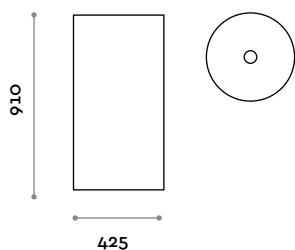

Pila

Lavabo

Lavabo

Coloris mats

Blanc

PILASF

Mitigeur

CRL
Chromé

C03
Blanc

C04
Noir

IX
Inox brossé