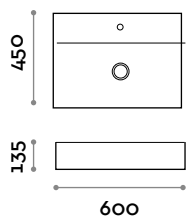

BLOCK60

1 vasque