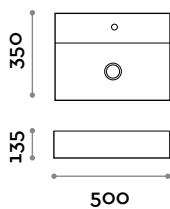

Block

Lavabo en céramique, installation à poser avec bonde en céramique à écoulement libre

Lavabo

Coloris mats

Blanc

BLOCK50

1 vasque

BLOCK60