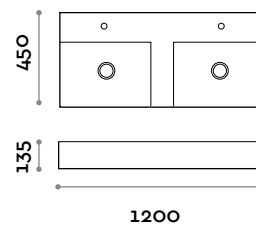

1 vasque

BLOCK80

1 vasque

BLOCK120

2 vasques

Mitigeur

CRL
Chromé

C03
Blanc