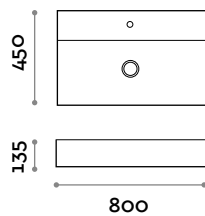

BLOCK80

1 vasque