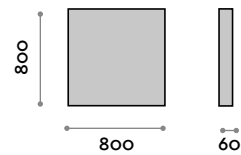

Dimensions

L 1000 mm / P 23 mm / H 800 mm

PO80120

Miroir avec cadre en aluminium

- Epaisseur du miroir 5 mm
- Film de sécurité
- Fixation verticale ou horizontale
- CE

Dimensions

L 1200 mm / P 23 mm / H 800 mm

Dimensions

L 400 mm / P 23 mm / H 800 mm

PO8060LED

Miroir avec cadre en aluminium, rétroéclairé à LED

- Epaisseur du miroir 5 mm
- Film de sécurité
- Fixation verticale ou horizontale
- Lumière ambiante LED à 360° diffusée à travers le plexiglas à 45°
- Interrupteur à effleurement lumineux ON/OFF
- Fonction anti-buée
- Température LED 4000K
- 220V, CE, IP44

Dimensions

L 600 mm / P 23 mm / H 800 mm

PO8080LED**Miroir avec cadre en aluminium, rétroéclairé à LED**

- Epaisseur du miroir 5 mm
- Film de sécurité
- Fixation verticale ou horizontale
- Lumière ambiante LED à 360° diffusée à travers le plexiglas à 45°
- Interrupteur à effleurement lumineux ON/OFF
- Fonction anti-buée
- Température LED 4000K
- 220V, CE, IP44

Dimensions

L 800 mm / P 23 mm / H 800 mm

**PO80100LED****Miroir avec cadre en aluminium, rétroéclairé à LED**

- Epaisseur du miroir 5 mm
- Film de sécurité
- Fixation verticale ou horizontale
- Lumière ambiante LED à 360° diffusée à travers le plexiglas à 45°
- Interrupteur à effleurement lumineux ON/OFF
- Fonction anti-buée
- Température LED 4000K
- 220V, CE, IP44