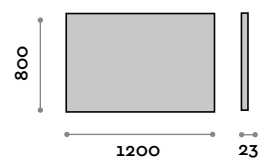

L 400 mm / P 23 mm / H 800 mm

PO8060

Miroir avec cadre en aluminium

- Epaisseur du miroir 5 mm
- Film de sécurité
- Fixation verticale ou horizontale
- CE

Dimensions

L 600 mm / P 23 mm / H 800 mm

PO8080

Miroir avec cadre en aluminium

- Epaisseur du miroir 5 mm
- Film de sécurité
- Fixation verticale ou horizontale
- CE

Dimensions

L 800 mm / P 23 mm / H 800 mm

PO80100

Miroir avec cadre en aluminium

- Epaisseur du miroir 5 mm
- Film de sécurité
- Fixation verticale ou horizontale
- CE

Dimensions

L 1000 mm / P 23 mm / H 800 mm

PO80120

Miroir avec cadre en aluminium

- Epaisseur du miroir 5 mm
- Film de sécurité
- Fixation verticale ou horizontale
- CE

Dimensions

L 1200 mm / P 23 mm / H 800 mm

Dimensions

L 600 mm / P 23 mm / H 800 mm

PO8080LED**Miroir avec cadre en aluminium, rétroéclairé à LED**

- Epaisseur du miroir 5 mm
- Film de sécurité
- Fixation verticale ou horizontale
- Lumière ambiante LED à 360° diffusée à travers le plexiglas à 45°
- Interrupteur à effleurement lumineux ON/OFF
- Fonction anti-buée
- Température LED 4000K
- 220V, CE, IP44