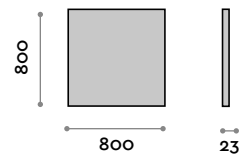

L 400 mm / P 23 mm / H 800 mm

PO8060

Miroir avec cadre en aluminium

- Epaisseur du miroir 5 mm
- Film de sécurité
- Fixation verticale ou horizontale
- CE

Dimensions

L 600 mm / P 23 mm / H 800 mm

PO8080

Miroir avec cadre en aluminium

- Epaisseur du miroir 5 mm
- Film de sécurité
- Fixation verticale ou horizontale
- CE

Dimensions

L 800 mm / P 23 mm / H 800 mm

PO80100

Miroir avec cadre en aluminium

- Epaisseur du miroir 5 mm
- Film de sécurité
- Fixation verticale ou horizontale
- CE

Dimensions

L 1000 mm / P 23 mm / H 800 mm

PO80120

Miroir avec cadre en aluminium

- Epaisseur du miroir 5 mm
- Film de sécurité
- Fixation verticale ou horizontale
- CE

Dimensions

L 1200 mm / P 23 mm / H 800 mm

Dimensions

L 600 mm / P 23 mm / H 800 mm

PO8080LED**Miroir avec cadre en aluminium, rétroéclairé à LED**

- Epaisseur du miroir 5 mm
- Film de sécurité
- Fixation verticale ou horizontale
- Lumière ambiante LED à 360° diffusée à travers le plexiglas à 45°
- Interrupteur à effleurement lumineux ON/OFF
- Fonction anti-buée
- Température LED 4000K
- 220V, CE, IP44