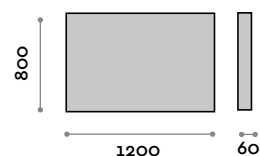

Dimensions

L 1200 mm / P 23 mm / H 800 mm