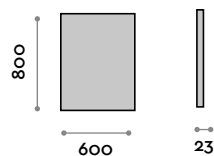

L 400 mm / P 23 mm / H 800 mm

PO8060

Miroir avec cadre en aluminium

- Epaisseur du miroir 5 mm
- Film de sécurité
- Fixation verticale ou horizontale
- CE

Dimensions

L 600 mm / P 23 mm / H 800 mm

PO8080

Miroir avec cadre en aluminium

- Epaisseur du miroir 5 mm
- Film de sécurité
- Fixation verticale ou horizontale
- CE

Dimensions

L 800 mm / P 23 mm / H 800 mm

PO80100

Miroir avec cadre en aluminium

- Epaisseur du miroir 5 mm
- Film de sécurité
- Fixation verticale ou horizontale
- CE

Dimensions

L 1000 mm / P 23 mm / H 800 mm

PO80120

Miroir avec cadre en aluminium

- Epaisseur du miroir 5 mm
- Film de sécurité
- Fixation verticale ou horizontale
- CE

Dimensions

L 1200 mm / P 23 mm / H 800 mm

Dimensions

L 600 mm / P 23 mm / H 800 mm

PO8080LED**Miroir avec cadre en aluminium, rétroéclairé à LED**

- Epaisseur du miroir 5 mm
- Film de sécurité
- Fixation verticale ou horizontale
- Lumière ambiante LED à 360° diffusée à travers le plexiglas à 45°
- Interrupteur à effleurement lumineux ON/OFF
- Fonction anti-buée
- Température LED 4000K
- 220V, CE, IP44