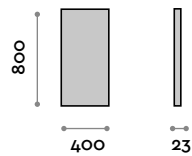

Aluminium

Noir

Miroir

Argent

PO8040

Miroir avec cadre en aluminium

- Epaisseur du miroir 5 mm
- Film de sécurité
- Fixation verticale ou horizontale
- CE

Dimensions

L 400 mm / P 23 mm / H 800 mm

PO8060

Miroir avec cadre en aluminium

- Epaisseur du miroir 5 mm
- Film de sécurité
- Fixation verticale ou horizontale
- CE

Dimensions

L 600 mm / P 23 mm / H 800 mm

PO8080

Miroir avec cadre en aluminium

- Epaisseur du miroir 5 mm
- Film de sécurité
- Fixation verticale ou horizontale
- CE

Dimensions

L 800 mm / P 23 mm / H 800 mm

PO80100

Miroir avec cadre en aluminium

- Epaisseur du miroir 5 mm
- Film de sécurité
- Fixation verticale ou horizontale
- CE

Dimensions

L 1000 mm / P 23 mm / H 800 mm

PO80120

Miroir avec cadre en aluminium

- Epaisseur du miroir 5 mm
- Film de sécurité
- Fixation verticale ou horizontale
- CE

Dimensions

L 1200 mm / P 23 mm / H 800 mm