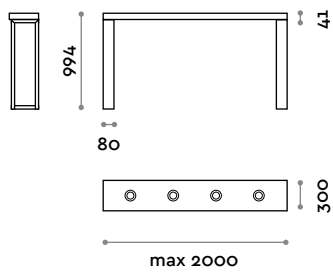

Tablette épaisseur h 41 mm, avec structure en MDF laminé et bagues en aluminium.
Pieds en acier verni jusqu'à 2 mètres.

Tablette

Finitions

THE SWATCH BOOK

Piètement

Acier

9022
Gris

ACCMEN-20