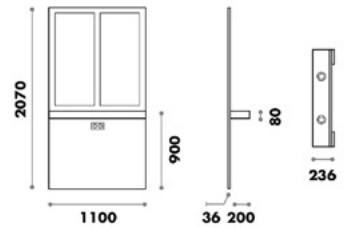

ACC SPES

Panneau à fixation murale