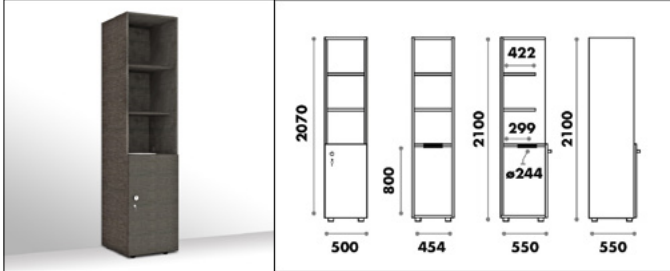

ACC DRT

Porte-linge propre/sale