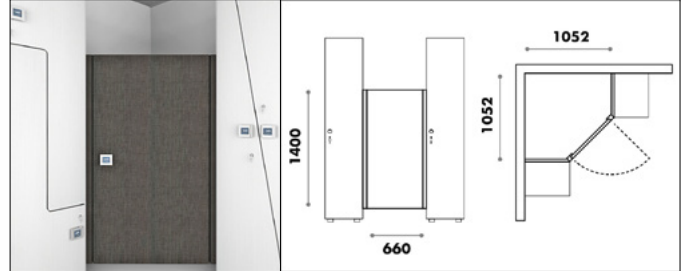

Porte d'angle pour vestiaire

ACC TWL

Armoire porte-linge

CAISSONS ARMOIRES

Sabbia

Grigio

FINITIONS

S073 St James Park