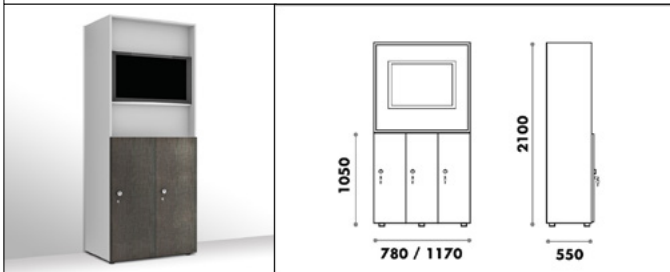

ACC MTV

Meuble TV