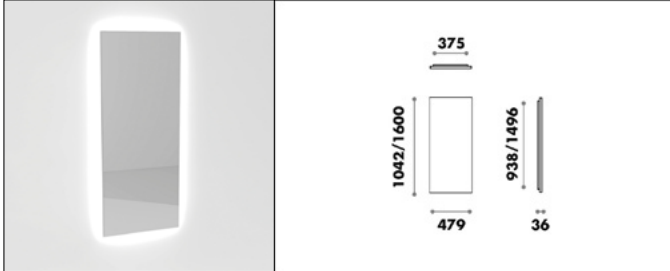

ACC MIRLED

Miroir éclairage LED