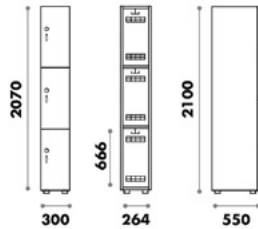

300/600/900
mm

Armoires

TRENTA

ANB 30

2 portes

ANB 90

3 portes

ANB 33

3 portes

ANB 93

6 portes

ANB 60

4 portes

ANB 63

6 portes

CAISSONS ARMOIRES